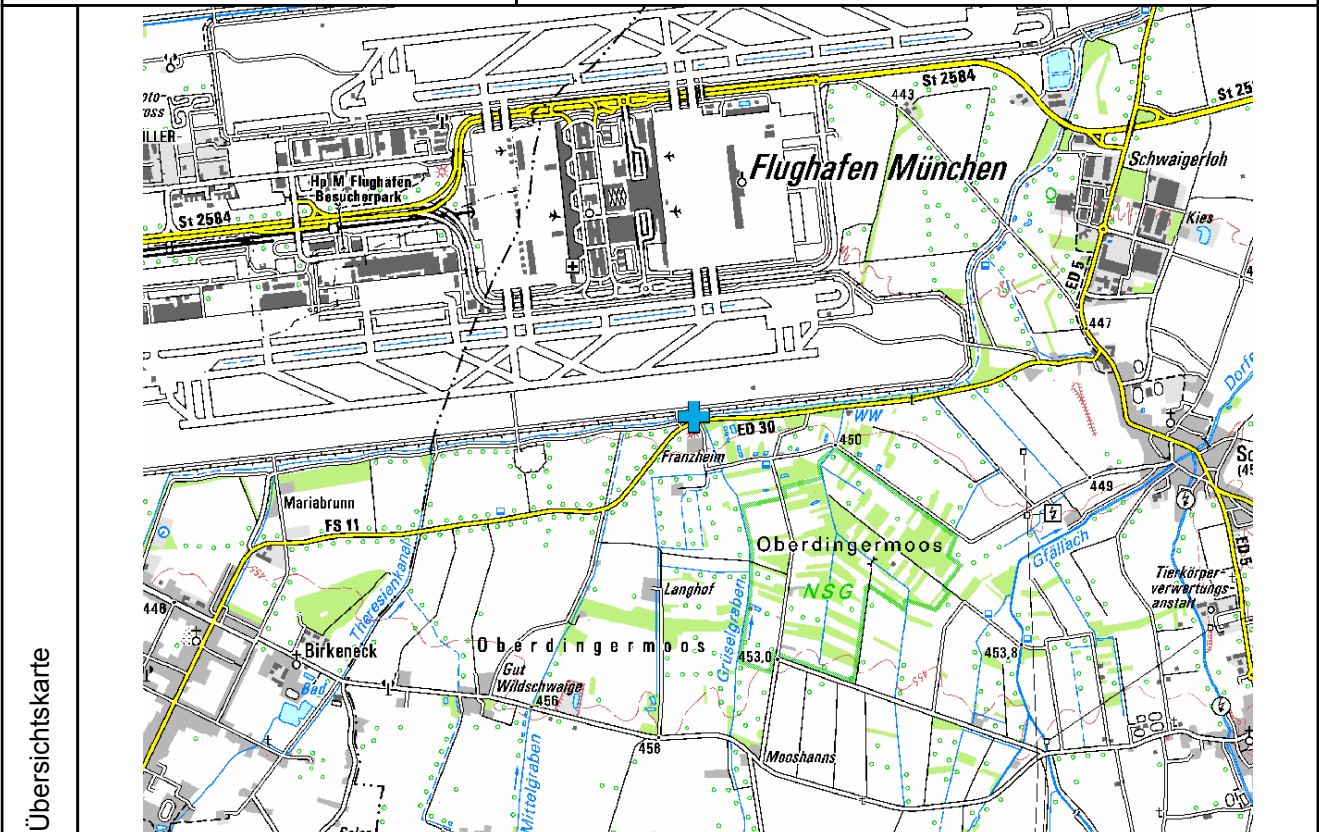

Rettungspunkt-Nr.	ED-2074 Status: freigegeben, öffentlich
bisherige Rettungspunkt-Bezeichnung	
X-Koordinate - Y-Koordinate (EPSG:31468 - DHDN Gauß-Krüger Zone 4)	4484946,38543701 5355912,30780029
Nächster Ort / Ortsteil	Schwaig
Nächste Bundesstraße	
Nächste Staatsstraße	
Nächste Kreisstraße	ED30
Beschreibung des Rettungspunktes	südl. d. Flughafen München an der ED30 beim Aussichtsturm Süd / Franzheim
Anfahrtsbeschreibung	von Schwaig Ri. Hallbergmoos. Beim Besucher-/Aussichtshügel Süd IAbzweigung links
Rettungshubschrauber (Landeplatz, Zusatzinformationen)	
Allgemeine Zusatzinformationen	
Datenblatt erstellt von	Amt für Ernährung, Landwirtschaft und Forsten (AELF) Erding
Datenblatt erstellt am	12.06.2014

Übersichtskarte