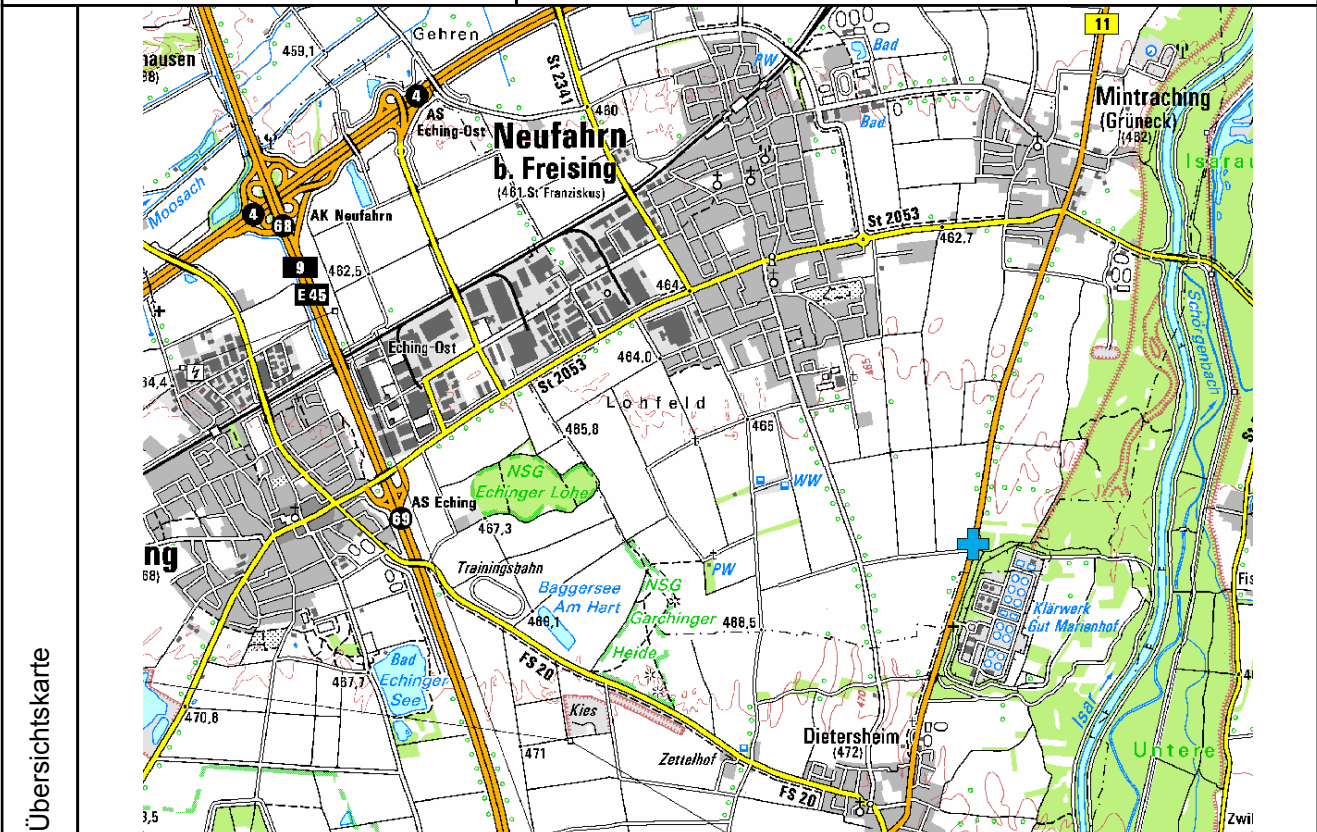

Rettungspunkt-Nr.	FS-2014 Status: freigegeben, öffentlich
bisherige Rettungspunkt-Bezeichnung	
X-Koordinate - Y-Koordinate (EPSG:31468 - DHDN Gauß-Krüger Zone 4)	4476560,94104004 5350956,94403076
Nächster Ort / Ortsteil	Dietersheim
Nächste Bundesstraße	B11
Nächste Staatsstraße	
Nächste Kreisstraße	
Beschreibung des Rettungspunktes	Parkbucht an der B11 zwischen Mintraching und Dietersheim.
Anfahrtsbeschreibung	Von Mintraching auf der B11 Richtung Dietersheim fahren. Ca. 500m vor der Abzweigung "Klärwerk Marienhof" an der Parkbucht links halten.
Rettungshubschrauber (Landeplatz, Zusatzinformationen)	
Allgemeine Zusatzinformationen	
Datenblatt erstellt von	Amt für Ernährung, Landwirtschaft und Forsten (AELF) Erding
Datenblatt erstellt am	12.06.2014

Übersichtskarte