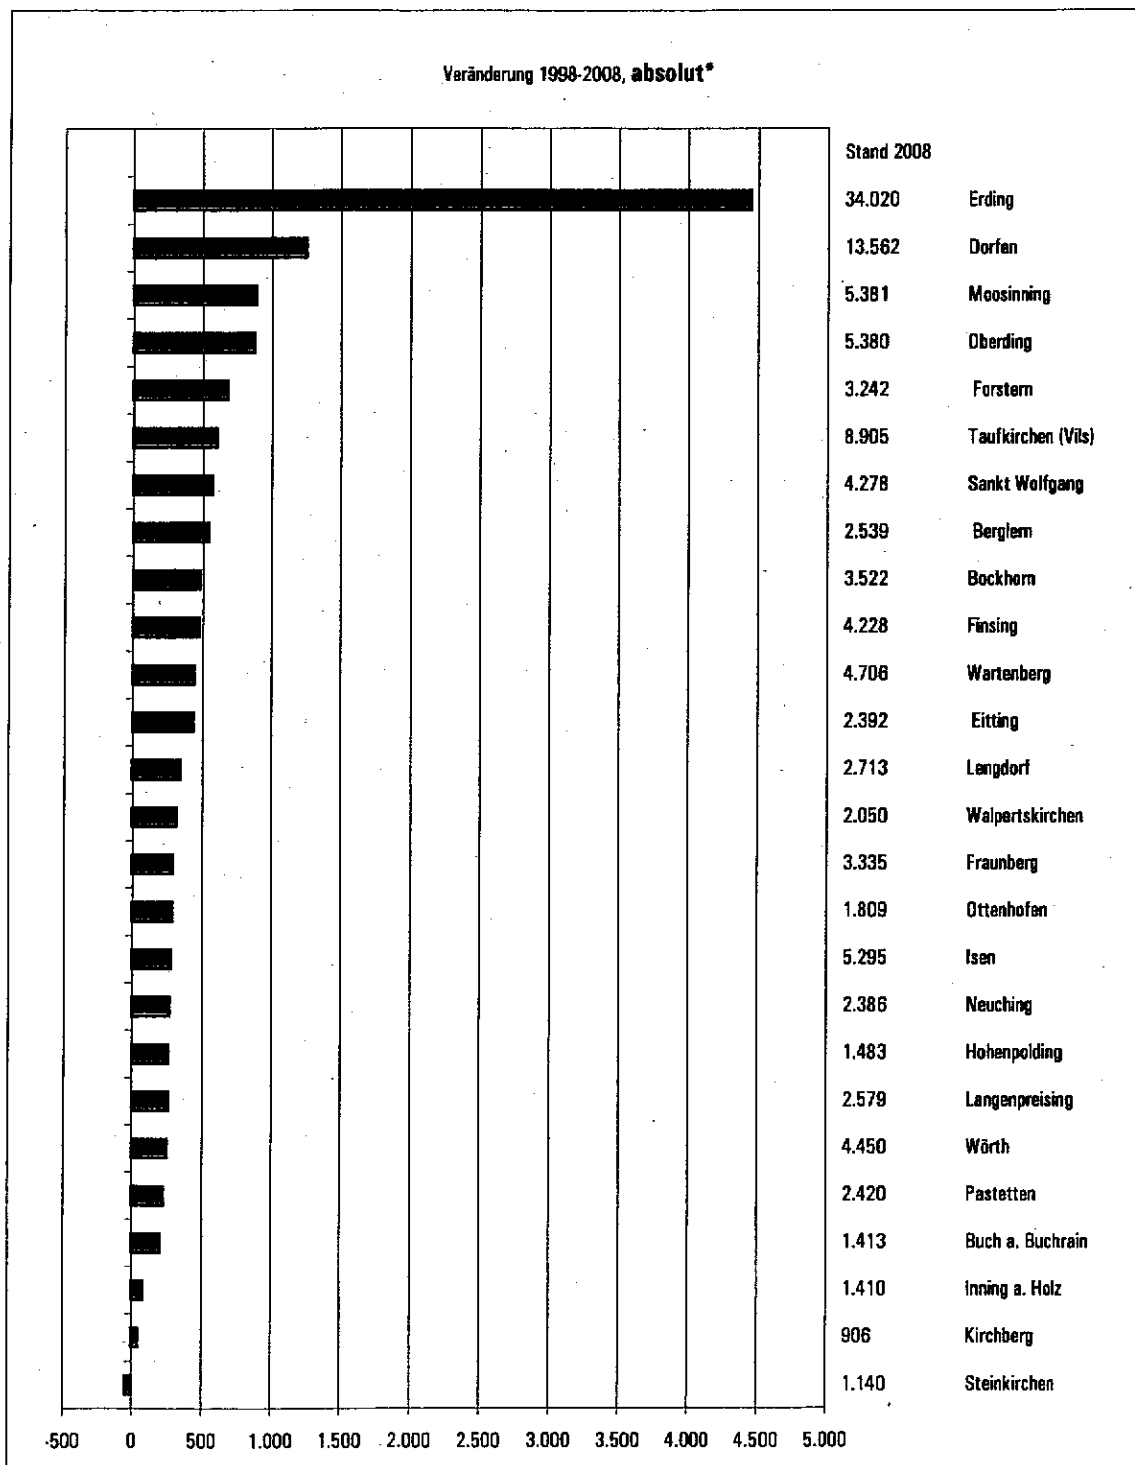

Landkreis Erding

Bevölkerungsentwicklung in den Gemeinden des Landkreises

Stand und Entwicklung der Bevölkerung in den kreisangehörigen Städten und Gemeinden

* Veränderung Landkreis Erding insgesamt: 14.670