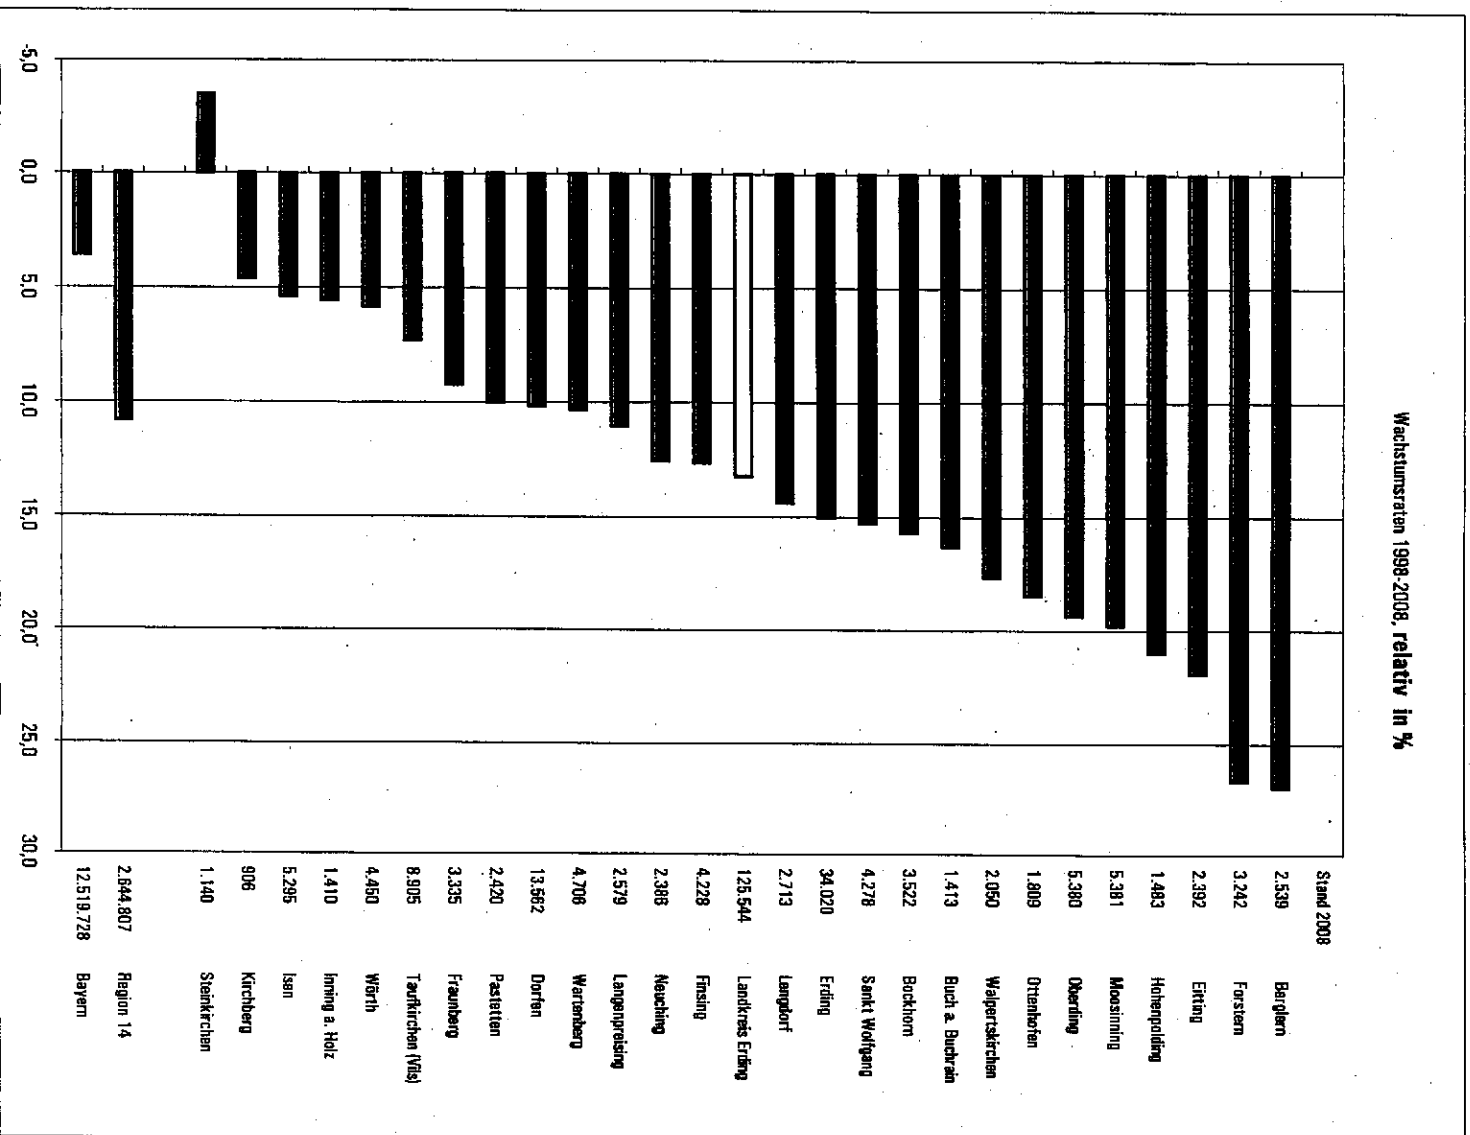

Landkreis Erding Bevölkerungsentwicklung in den Gemeinden des Landkreises

Stand und Entwicklung der Bevölkerung in den kreisangehörigen Städten und Gemeinden

Quelle: Bayerisches Landesamt für Statistik und Datenverarbeitung und eigene Berechnungen